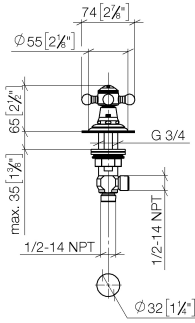

20 000 360

- hole diameter 32 mm
- rosette Ø 55 mm
- supplied with porcelain inserts for both HOT and COLD
- WRAS 1810004

20 000 360

mm [inches]

**Flow rate chart**

**Certificates**

WRAS\_1810004.

20 000 360

Spare parts list

No.	Item Number	Name	Quantity used	Delivery time
1	04 20 36 002 06-06	handle ( cold )	1	10
2	09 20 36 005-06	handle	1	10
3	09 26 01 010 90	accessories	1	2
4	09 20 83 006 90	handle	1	2
5	09 20 36 002-06	handle	1	10
6	09 20 36 004-06	handle	4	10
7	04 30 30 029 00 90	fixing set	1	2
8	09 21 02 046-06	cover	1	10
9	09 27 35 001-06	rosette	1	10
10	90 17 11 040 31 90	side panel	1	2
11	04 20 36 002 07-06	handle ( hot )	1	10
12	09 26 01 011 90	accessories	1	2