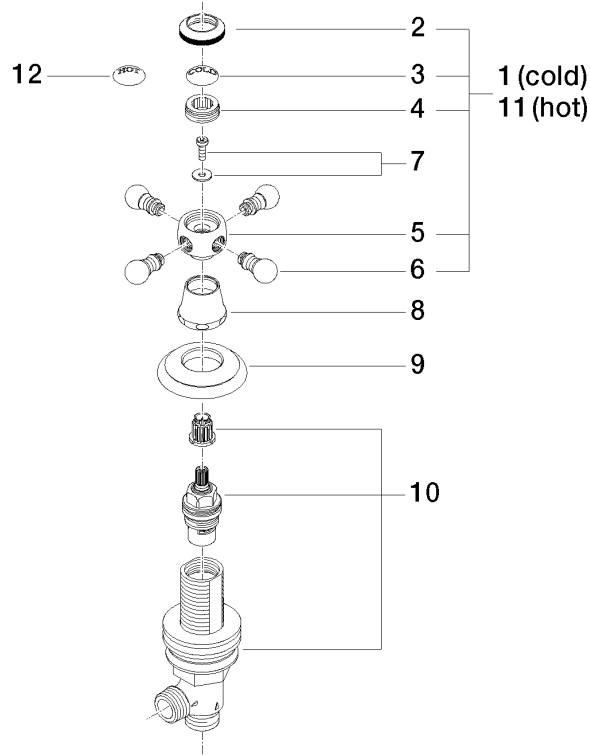

20 000 360

- hole diameter 32 mm
- rosette Ø 55 mm
- supplied with porcelain inserts for both HOT and COLD
- WRAS 1810004

20 000 360

mm [inches]

**Flow rate chart**

**Certificates**

WRAS\_1810004.

20 000 360

Spare parts list

No.	Item Number	Name	Quantity used	Delivery time
1	04 20 36 002 06-06	handle ( cold )	1	10
2	09 20 36 005-06	handle	1	10
3	09 26 01 010 90	accessories	1	2
4	09 20 83 006 90	handle	1	2
5	09 20 36 002-06	handle	1	10
6	09 20 36 004-06	handle	4	10
7	04 30 30 029 00 90	fixing set	1	2
8	09 21 02 046-06	cover	1	10
9	09 27 35 001-06	rosette	1	10
10	90 17 11 040 31 90	side panel	1	2
11	04 20 36 002 07-06	handle ( hot )	1	10
12	09 26 01 011 90	accessories	1	2